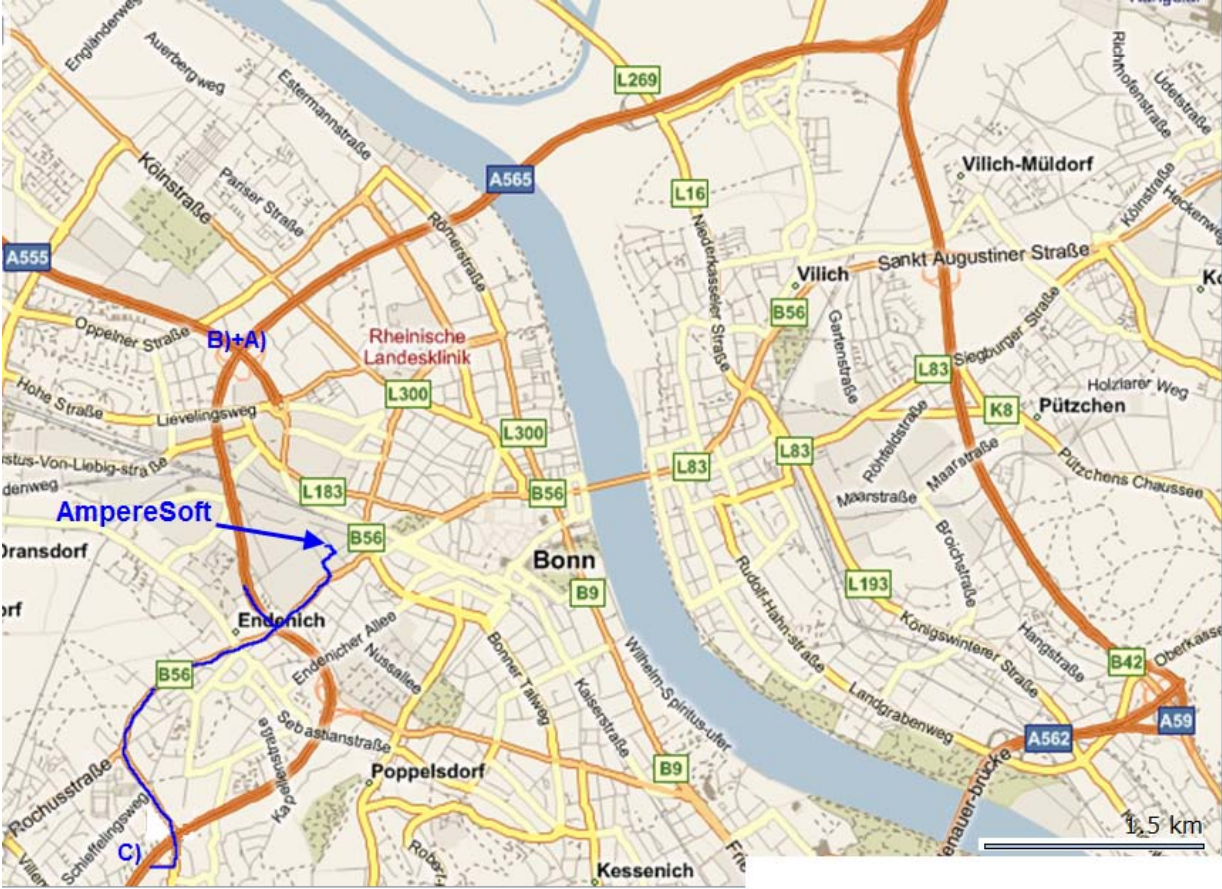

AmpereSoft GmbH
Jonas-Cahn-Straße 13
53115 Bonn
Tel: (+49) (0)228 608847-0

Detail: